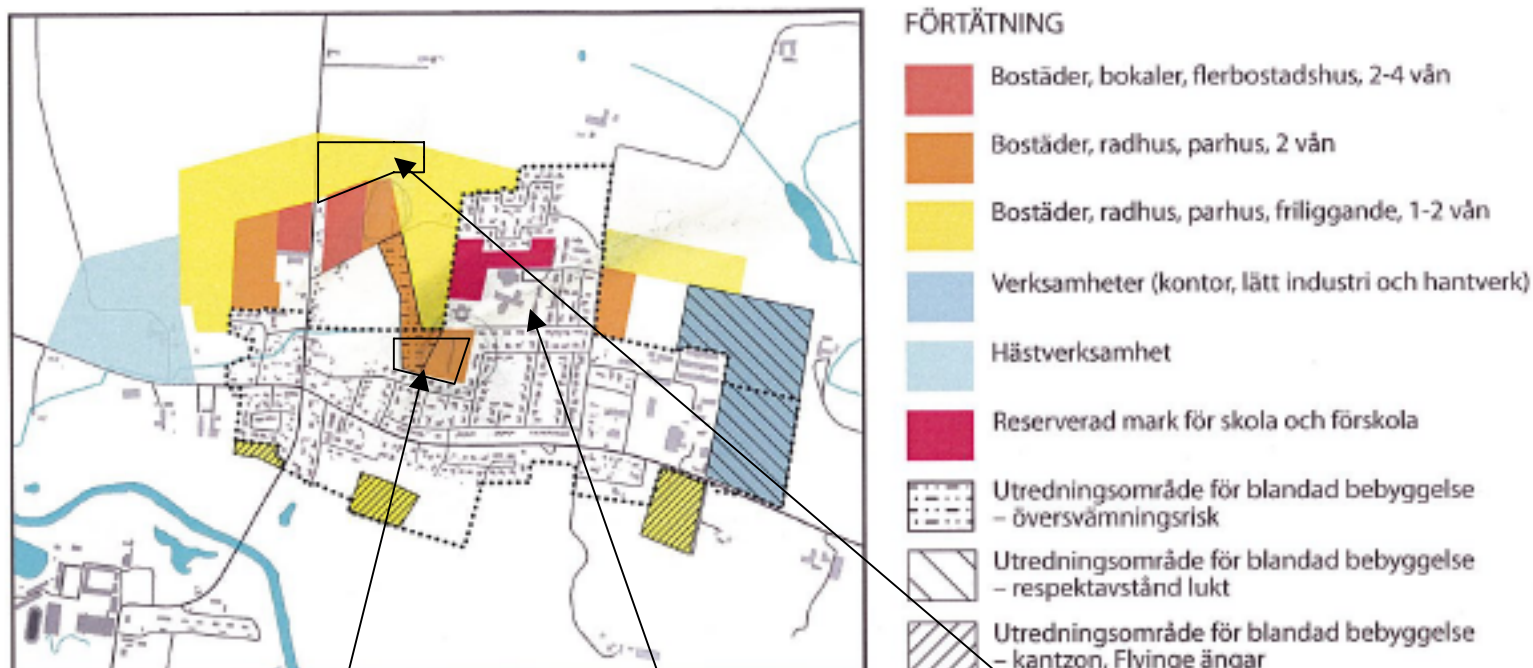

Kommunens förslag till FÖP

Förvärv 1 Östra Gårdstånga 17:1 29 234 kvm

Förvärv 2 Östra Gårdstånga 5:6 och 3:6 totalt 29 620

Befintlig LM skola samt förskola