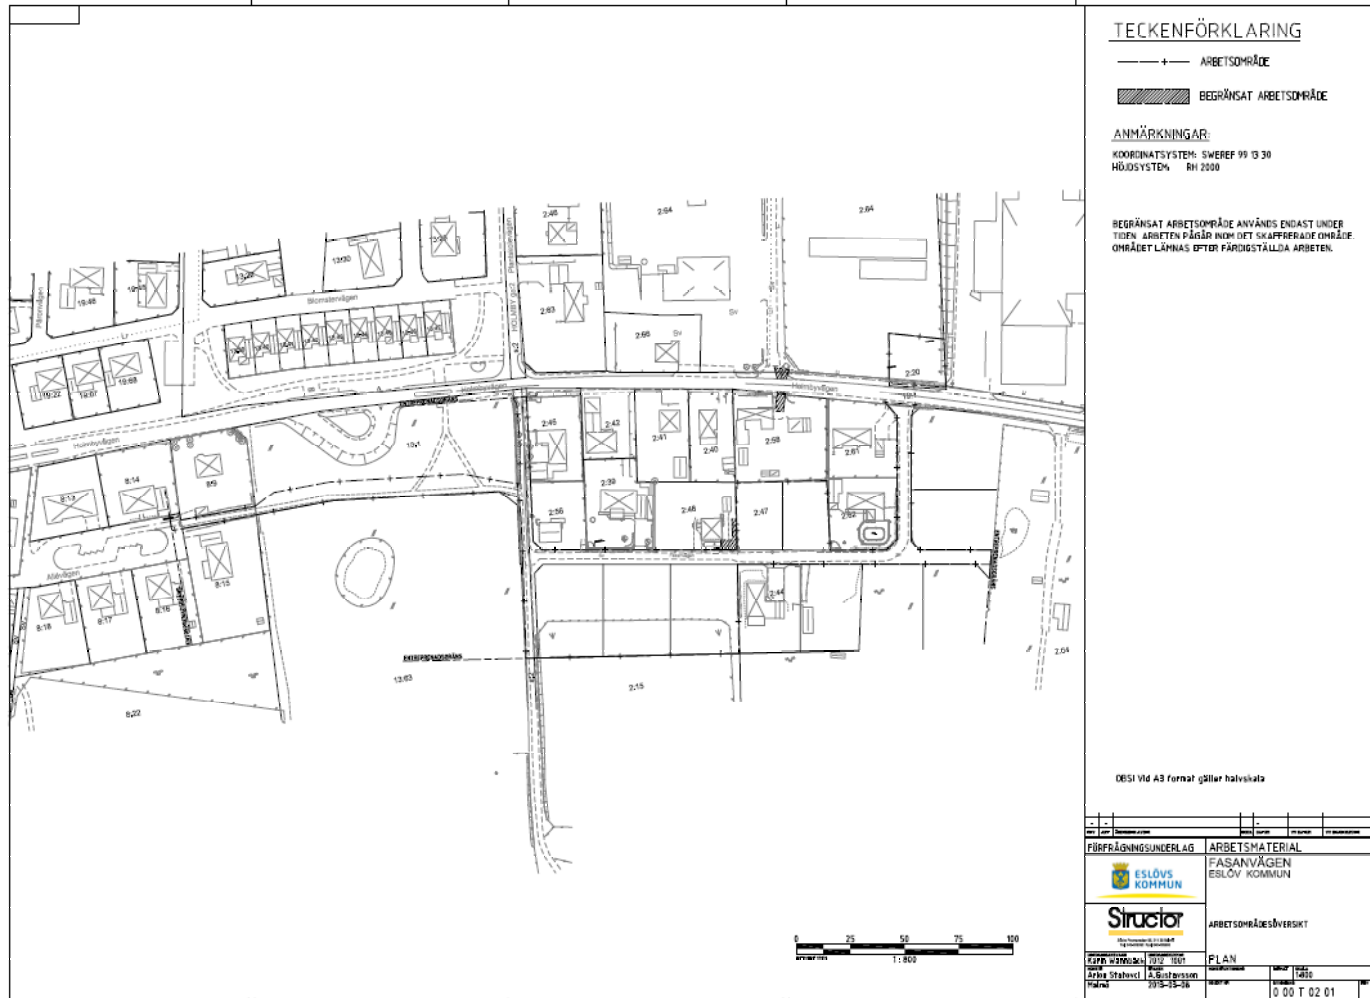

Nabaz Kareem

BCA Entreprenad AB

Anna Tapper

Arbetsområde

Västra delen sedd från Holmbyvägen

A-A

VÄSTRA DELEN AV FASANVÄGEN

B-B

VÄSTRA DELEN AV FASANVÄGEN

Södra delen sedd västerifrån

SÖDRA DELEN AV FASANVÄGEN

STÖDMUR VID FASTIGHET 2:48

Vatten och avlopp