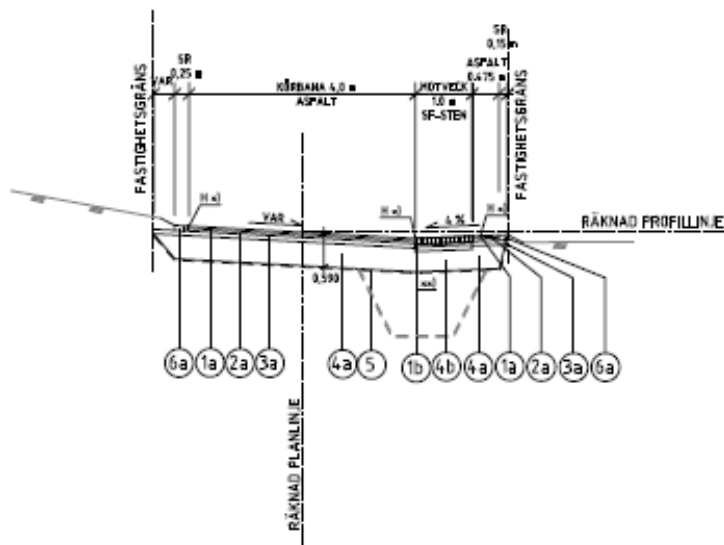

Nabaz Kareem

BCA Entreprenad AB

Anna Tapper

Arbetsområde

Västra delen sedd från Holmbyvägen

A-A

VÄSTRA DELEN AV FASANVÄGEN

B-B

VÄSTRA DELEN AV FASANVÄGEN

Södra delen sedd västerifrån

SÖDRA DELEN AV FASANVÄGEN

STÖDMUR VID FASTIGHET 2:48

Vatten och avlopp