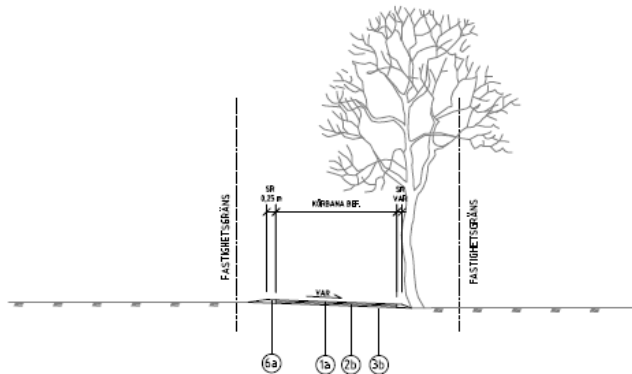

Nabaz Kareem

BCA Entreprenad AB

Anna Tapper

Arbetsområde

Västra delen sedd från Holmbyvägen

A-A

VÄSTRA DELEN AV FASANVÄGEN

B-B

VÄSTRA DELEN AV FASANVÄGEN

Södra delen sedd västerifrån

SÖDRA DELEN AV FASANVÄGEN

STÖDMUR VID FASTIGHET 2:48

Vatten och avlopp